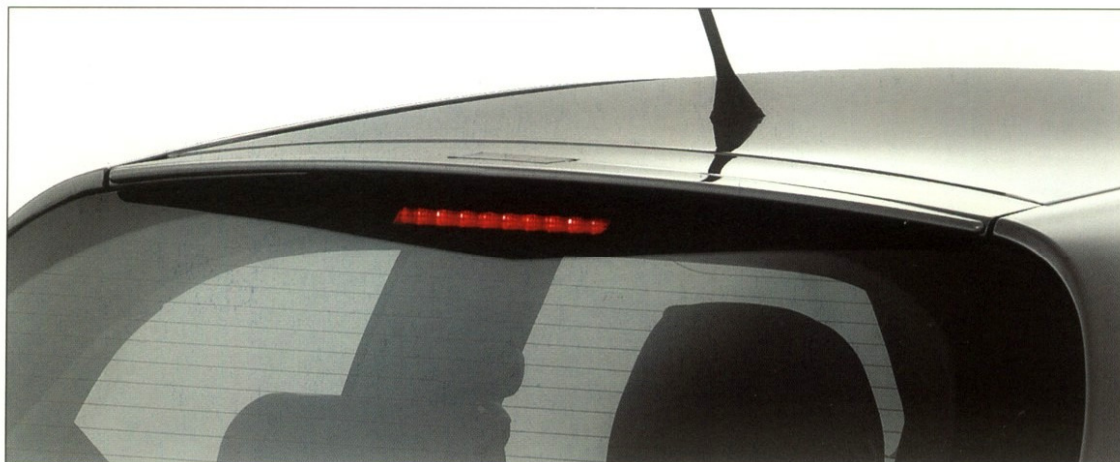

ZADNÍ SPOILER**

Kód: 50900622