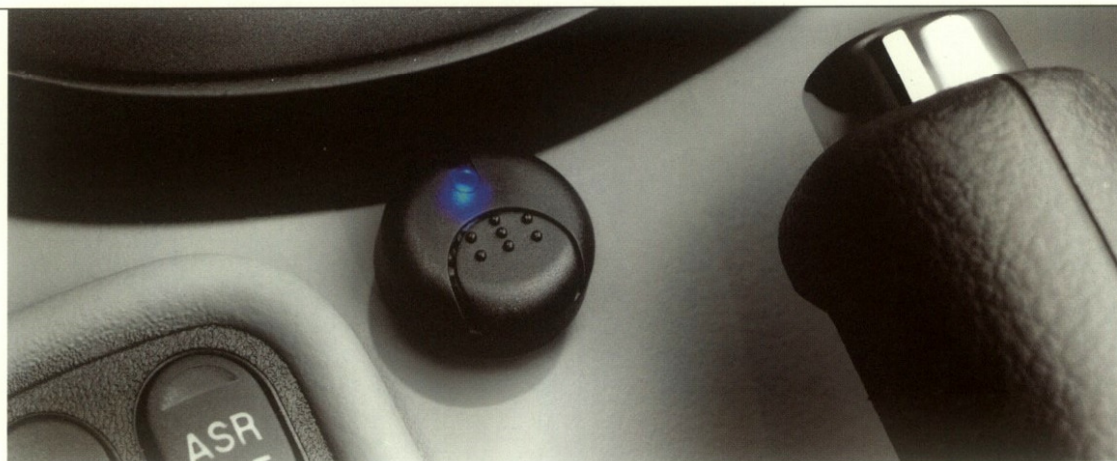

Alfa 147 Individuální styl

SADA HANDS-FREE BLUETOOTH

Kód: 50903115

Bezdrátový systém hlasitého poslechu mobilních telefonů vybavených technologií Bluetooth. Umožní vám volně mluvit, aniž byste museli telefon držet nebo používat sluchátka.