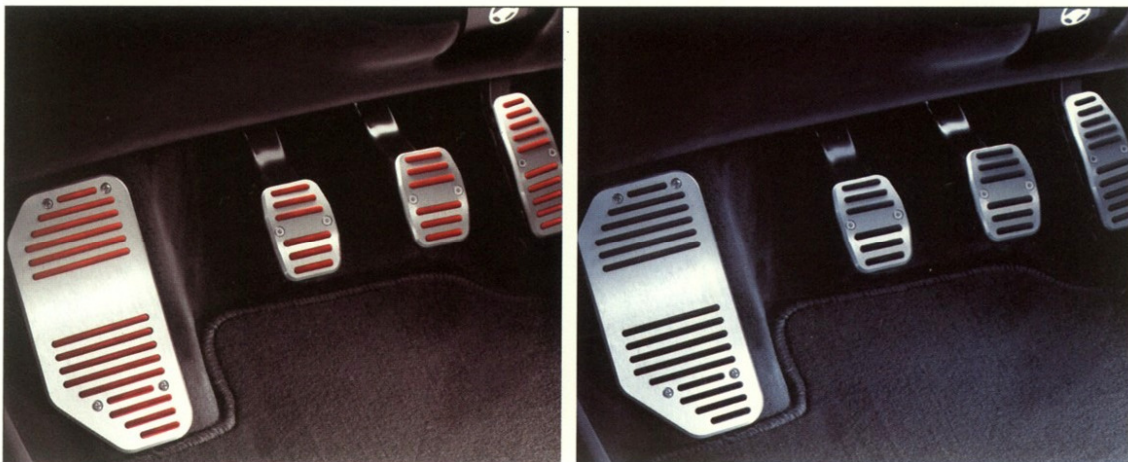

OPĚRKA LEVÉ NOHY ŘIDIČE

Černá barva, kód: 50900602
Červená barva, kód: 50903043

Hliníková.

PEDÁLY

Černá barva kód: 50900618
Červená barva kód: 50903042

Hliníkové.

PRAHOVÉ LIŠTY S NÁPISEM ALFA ROMEO

Kód: 50900619

Hliníkové. Pouze pro Alfu 147 3 dveře.

KOBEREČKY SAMETOVÉ

Šedá barva kód: 50900639
Běžová barva kód: 50900770
Černá barva s červeným okrajem kód: 50900771

Sada 4 kusů.

KOBEREČKY GUMOVÉ/TEXTILNÍ*

Kód: 50900584

Sada 4 kusů.